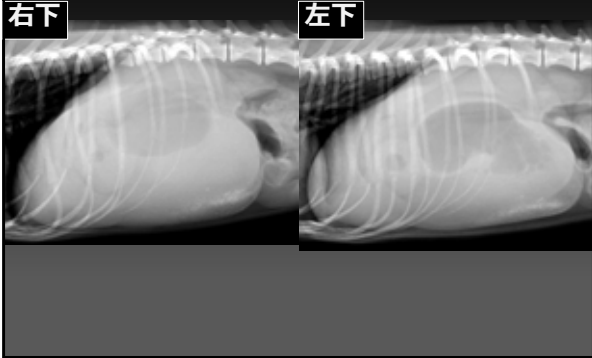

348

349

350

351

352

353

354

4歳、避妊メス、ダックス
嘔吐、震え、腹部が張ってきた

355

356

してない

357

11歳、去勢オス、Sフードル
吐きたそうにしているが吐けない

358

359

捻転してる