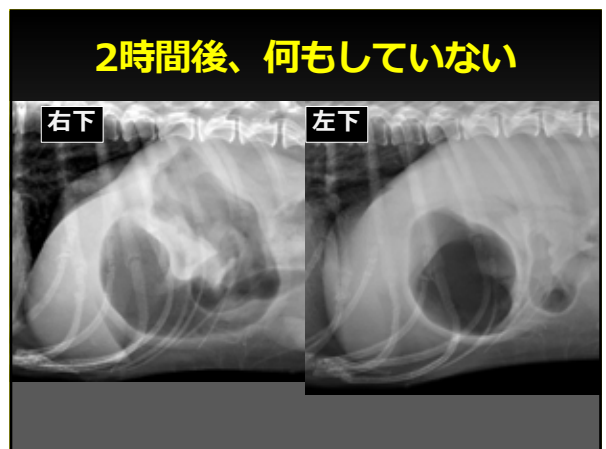

103

104

105

106

107

108

2時間後、何もしていない

109

ちなみに、超音波でわかるのか挑戦！

110

ちなみに犬の状態はこんな感じ

慢性胃不安定症
→レントゲンでしか
わからない
→慢性嘔吐
超音波だけでは
危険！

111

112

113

してない