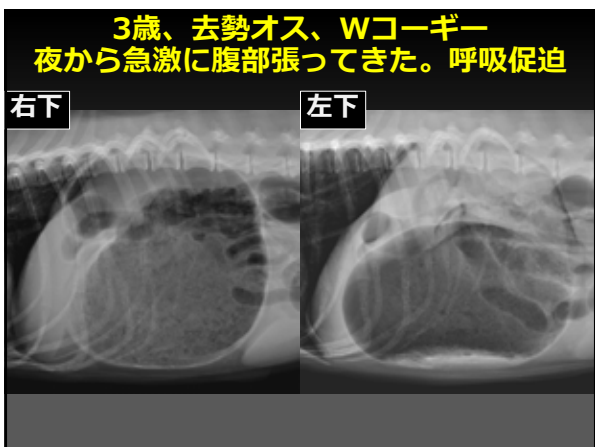

313

314

315

316

317

318

捻転してる

319

5時間後

右下

DV

320

16歳、去勢オス、ダックス
22時頃から吐きたそうだけど吐けない

右下

左下

321