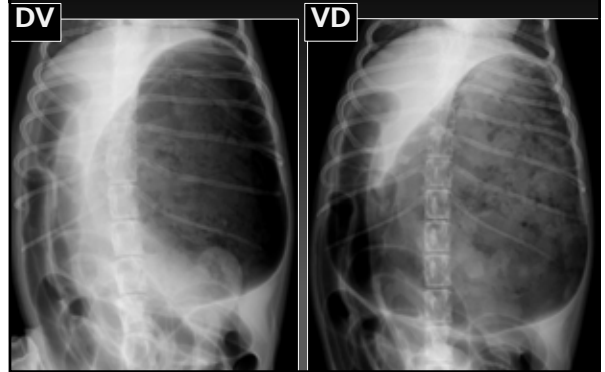

9

10

11

12

何を診ている？
幽門洞
左側へ変位
可視化

13

撮影の極意！
幽門洞に
ガスを
入れる

14

15

16

17

18

胃捻転：右下 vs. 左下

19

胃捻転：DV vs. VD

20

胃拡張のみ：右下 vs. 左下

21

胃拡張のみ：DV vs. VD

22

理解するより慣れる！

ピラー バブル

23

12Y MC Gold
お腹が張ってきて苦しそう