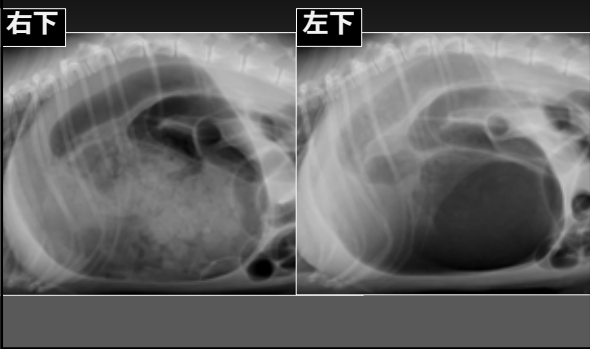

9

10

11

12

何を診ている？
幽門洞
左側へ変位
可視化

13

撮影の極意！
幽門洞に
ガスを
入れる

14

15

16

17

18

胃捻転：右下 vs. 左下

19

胃捻転：DV vs. VD

20

胃拡張のみ：右下 vs. 左下

21

胃拡張のみ：DV vs. VD

22

理解するより慣れる！

ピラー バブル

23

12Y MC Gold
お腹が張ってきて苦しそう