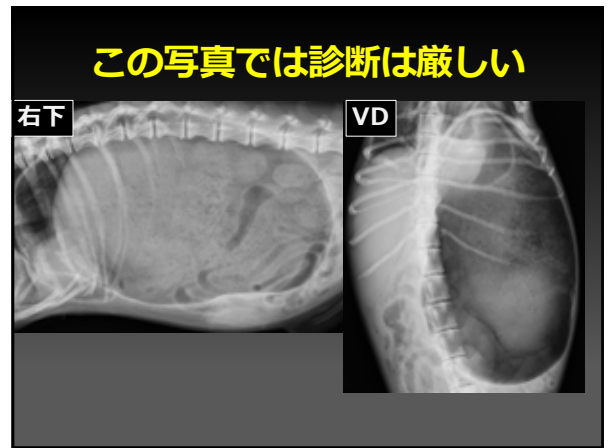

ちなみに、超音波でわかるのか挑戦！

110

ちなみに犬の状態はこんな感じ

慢性胃不安定症
→レントゲンでしか
わからない
→慢性嘔吐
超音波だけでは
危険！

111

112

113

してない

114

115

116

117

118

119

120

121