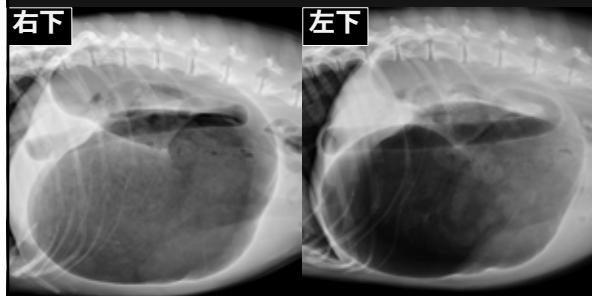

右下

DV

446

してない

447

13歳、避妊メス、雑種犬17kg
21時ご飯後から急におなかが張ってきた。吐きたくても吐けない。

右下

左下