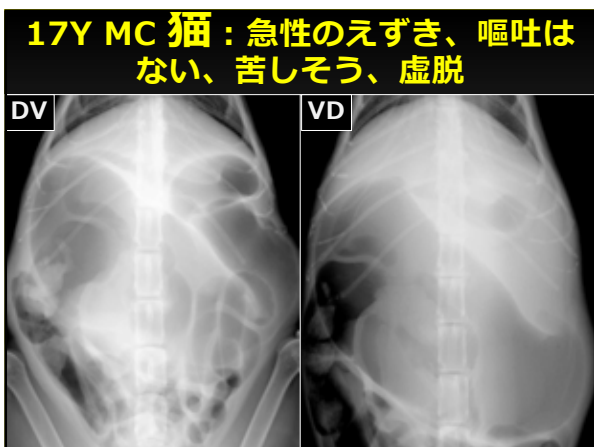

73

74

PNEUMATOSIS IN CANINE GASTRIC DILATATION-VOLVULUS SYNDROME
ANTHONY J. FISCHETTI, DVM, H. MARK SAUNDERS, VMD, MS, KENNETH J. DROBATZ, DVM
Vet radiol Ultrasound, 2004

- 壁内気腫・腹腔内遊離ガスと胃壁壊死
- 感度：14.1%、特異度：92.7%

**ガスを見つけに行き
壊死を予測せよ！**

75

76

77

78