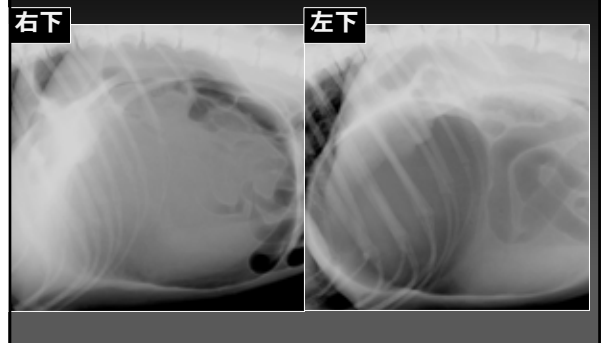

胃拡張のみ：右下 vs. 左下

21

胃拡張のみ：DV vs. VD

22

理解するより慣れる！

ピラー バブル

23

12Y MC Gold
お腹が張ってきて苦しそう

24

25

26

27

28

29

30

捻転してる