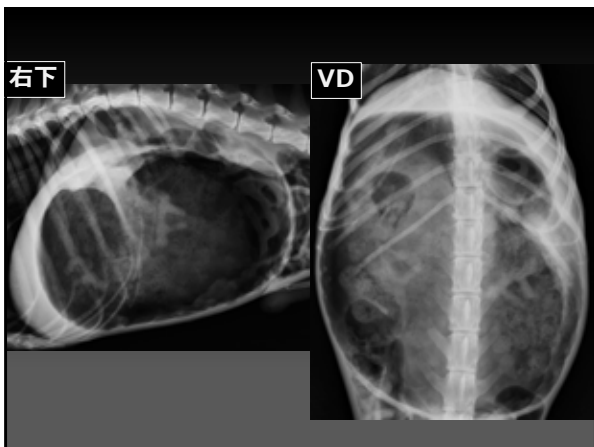

ちなみに、超音波でわかるのか挑戦！

110

ちなみに犬の状態はこんな感じ

慢性胃不安定症
→レントゲンでしか
わからない
→慢性嘔吐
超音波だけでは
危険！

111

112

113

してない

114

115

116

117

118

119

120

121