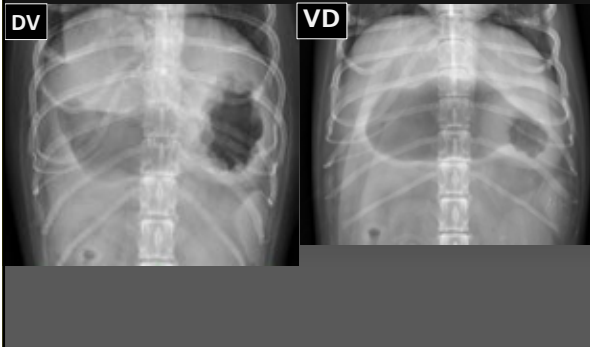

2時間後、何もしていない