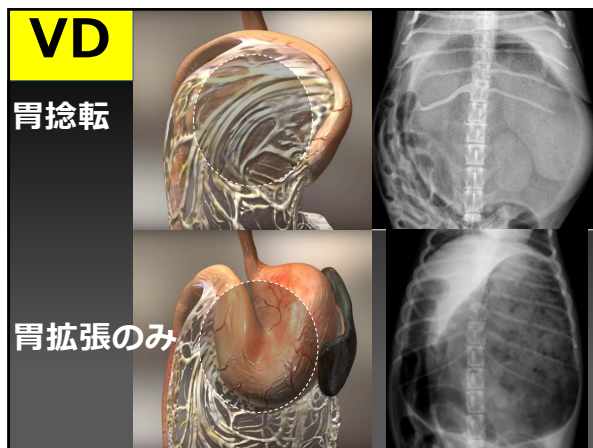

9

10

11

12

何を診ている？
幽門洞
左側へ変位
可視化

13

撮影の極意！
幽門洞に
ガスを
入れる

14

15

16

17

18

胃捻転：右下 vs. 左下

19

胃捻転：DV vs. VD

20

胃拡張のみ：右下 vs. 左下

21

胃拡張のみ：DV vs. VD

22

理解するより慣れる！

ピラー バブル

23

12Y MC Gold
お腹が張ってきて苦しそう