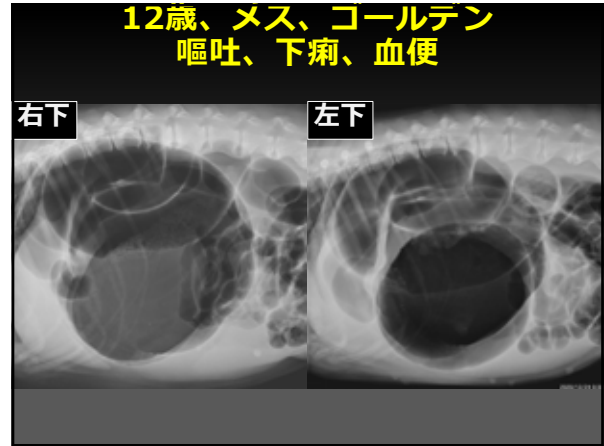

348

349

350

351

352

353

354

4歳、避妊メス、ダックス
嘔吐、震え、腹部が張ってきた