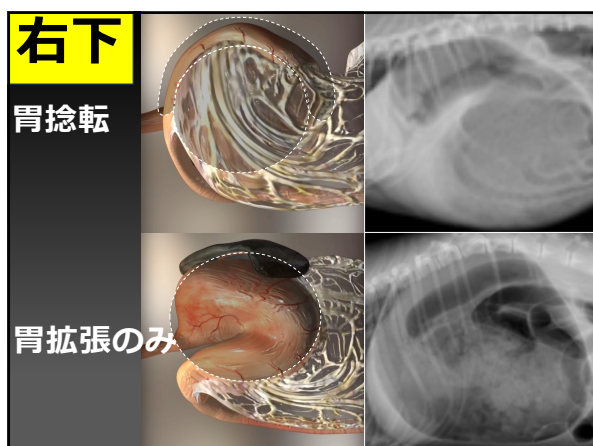

9

10

11

12

何を診ている？
幽門洞
左側へ変位
可視化

13

撮影の極意！
幽門洞に
ガスを
入れる

14

15

16

17

18

胃捻転：右下 vs. 左下

19

胃捻転：DV vs. VD

20

胃拡張のみ：右下 vs. 左下

21

胃拡張のみ：DV vs. VD

22

理解するより慣れる！

ピラー バブル

23

12Y MC Gold
お腹が張ってきて苦しそう