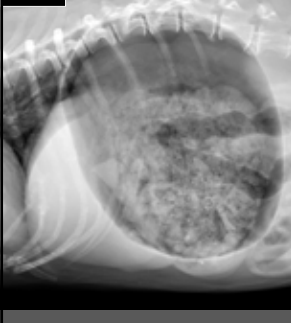

5時間後

右下

DV

320

16歳、去勢オス、ダックス
22時頃から吐きたそうだけど吐けない

右下

左下

321

DV

VD

322

してない

323

7歳、オス、シェパード
夜から腹部膨満

右下

左下