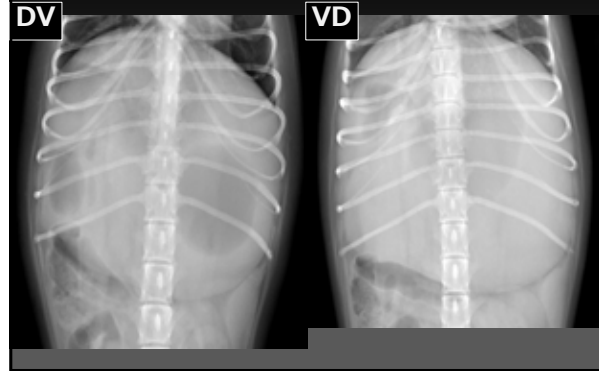

348

349

350

351

352

353

354

4歳、避妊メス、ダックス
嘔吐、震え、腹部が張ってきた

355

356

してない

357

11歳、去勢オス、Sフードル
吐きたそうにしているが吐けない

358

359

捻転してる