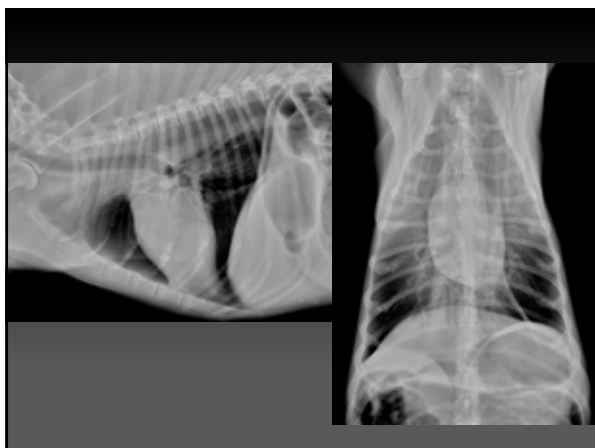

肝臓内門脈ガス

- ●ヒト：乳児の壊死性腸炎で予後不良
- ●75%以上の死亡率（Leibman, et al. 1978）
- ●犬の1例報告2本
  - ●催吐処置のためのオキシドール投与：生存
    - ●Fvverzani, et al. 2009
  - ●化膿性肉芽腫性結腸炎に続発：敗血症のため安楽死
    - ●Fennifer A, et al. 2016
- ●ヒト：CTでの早期発見が死亡率減少に寄与
  - ●Faberman, et al. 1997

169

●手術麻酔直前心肺停止

●死亡

170

171