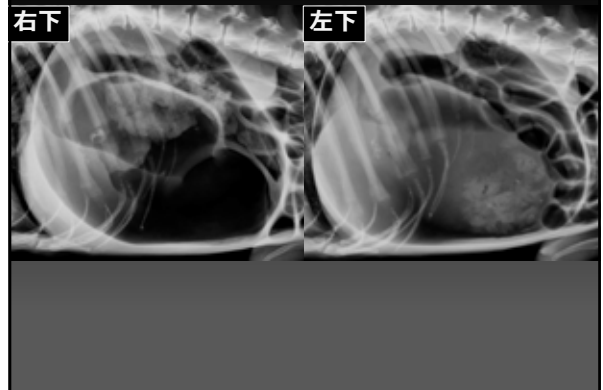

ちなみに、超音波でわかるのか挑戦！

110

ちなみに犬の状態はこんな感じ

慢性胃不安定症
→レントゲンでしか
わからない
→慢性嘔吐
超音波だけでは
危険！

111

112

113

してない