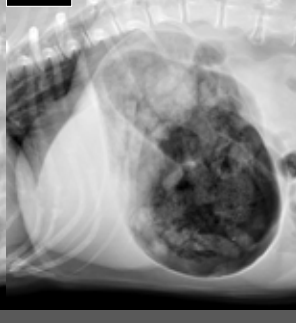

5時間後

右下

DV

320

16歳、去勢オス、ダックス
22時頃から吐きたそうだけど吐けない

右下

左下

321