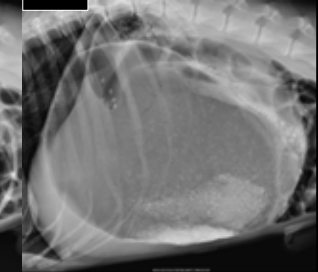

DV

VD

322

してない

323

7歳、オス、シェパード
夜から腹部膨満

右下

左下