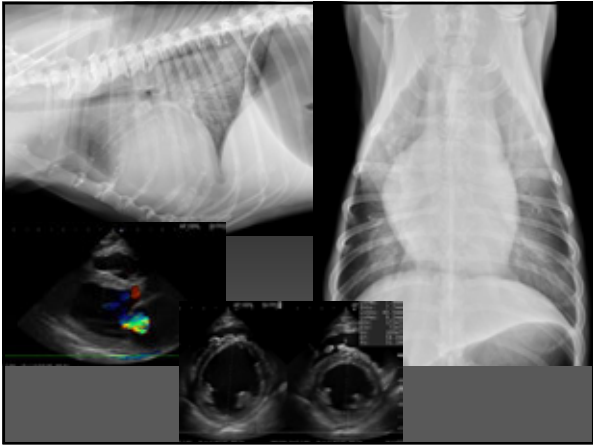

348

349

350

351

352

353

354

4歳、避妊メス、ダックス
嘔吐、震え、腹部が張ってきた