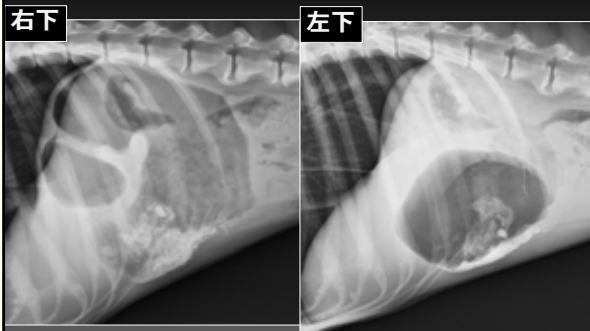

99

してない

100

7Y MC Dorbel :
慢性嘔吐、体重減少