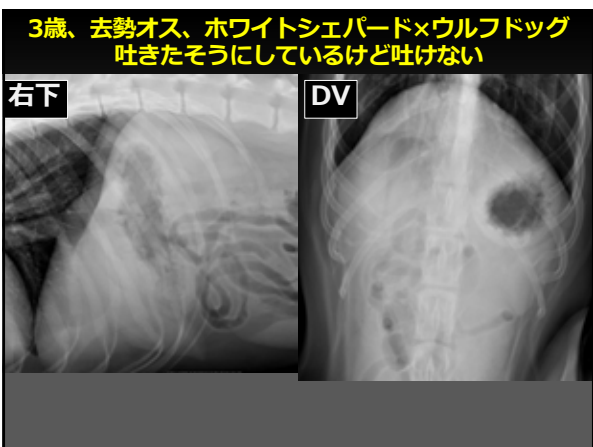

348

349

350

351

352

353

354

4歳、避妊メス、ダックス
嘔吐、震え、腹部が張ってきた

355

356

してない

357

11歳、去勢オス、Sフードル
吐きたそうにしているが吐けない

358

359

捻転してる